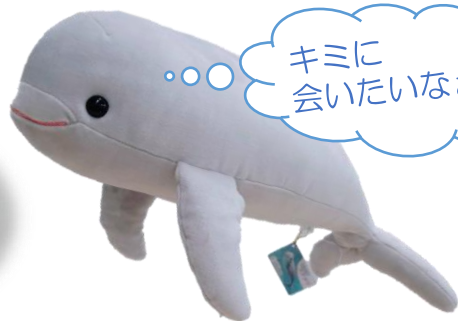

アンケートに答えて 素敵なプレゼント もらっちゃおう♪

瀬戸内海環境保全推進ポスター原画展 in 呉市中央図書館
2023年7月7日(金)～7月26日(水)

アンケート回答者の中から抽選で

合計 **5名様** にプレゼント！

👉 左のQRコードをスマホで読み取るか、
回答用紙に記入して、アンケートに答えてね！

みやじまリン

宮島水族館 公式

スナメリぬいぐるみ **2名様**

宮島水族館オリジナル、もちもち
スナメリぬいぐるみです。
ヒレやボディのラインに
こだわった飼育員さん
完全監修の一品です。

サイズ 体長55cm

BeMee&SETOUCHI エコバック **3名様**

軽い！小さい！見つけやすい！
瀬戸内海を中心としたマップが
スタイリッシュにデザインされ
ています。

Mサイズ 28×38cm

主催：(公社)瀬戸内海環境保全協会