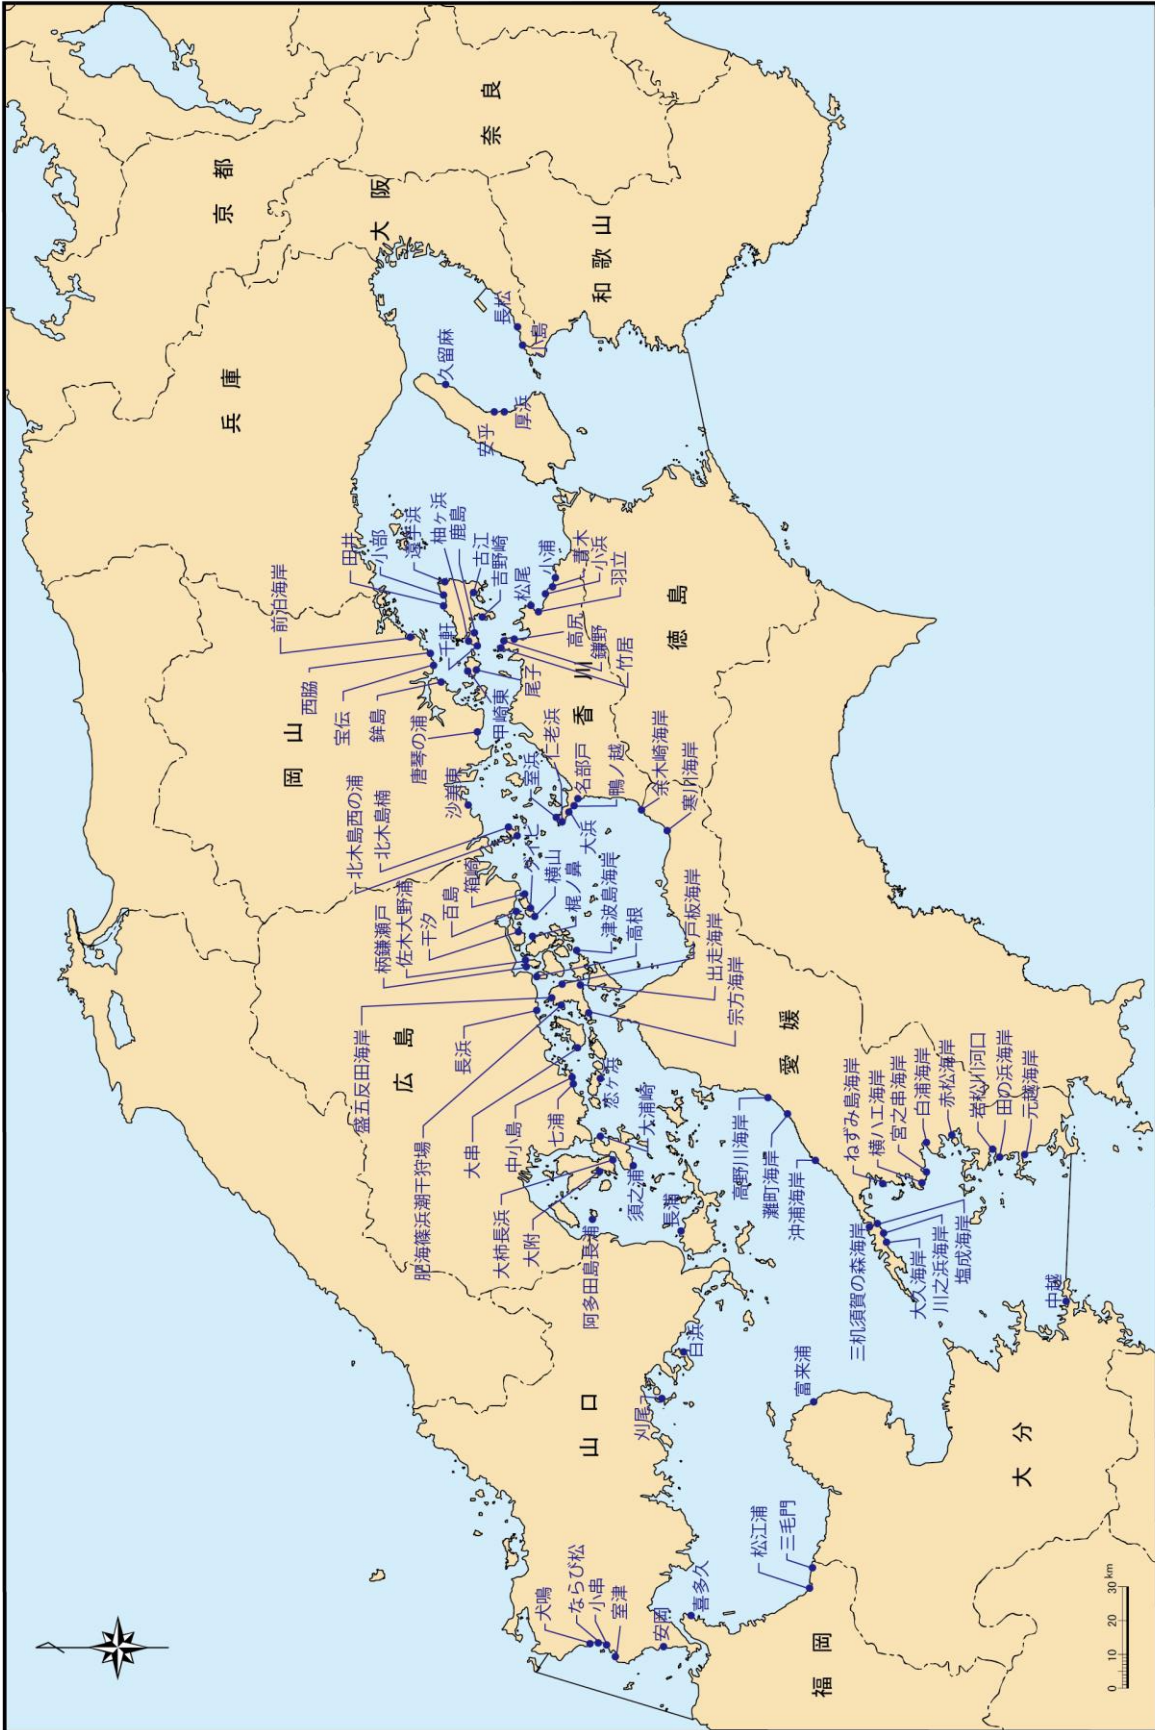

7 瀬戸内海の環境保全対策

図 7-8 自然海浜保全地区位置図

出典：環境省調べ