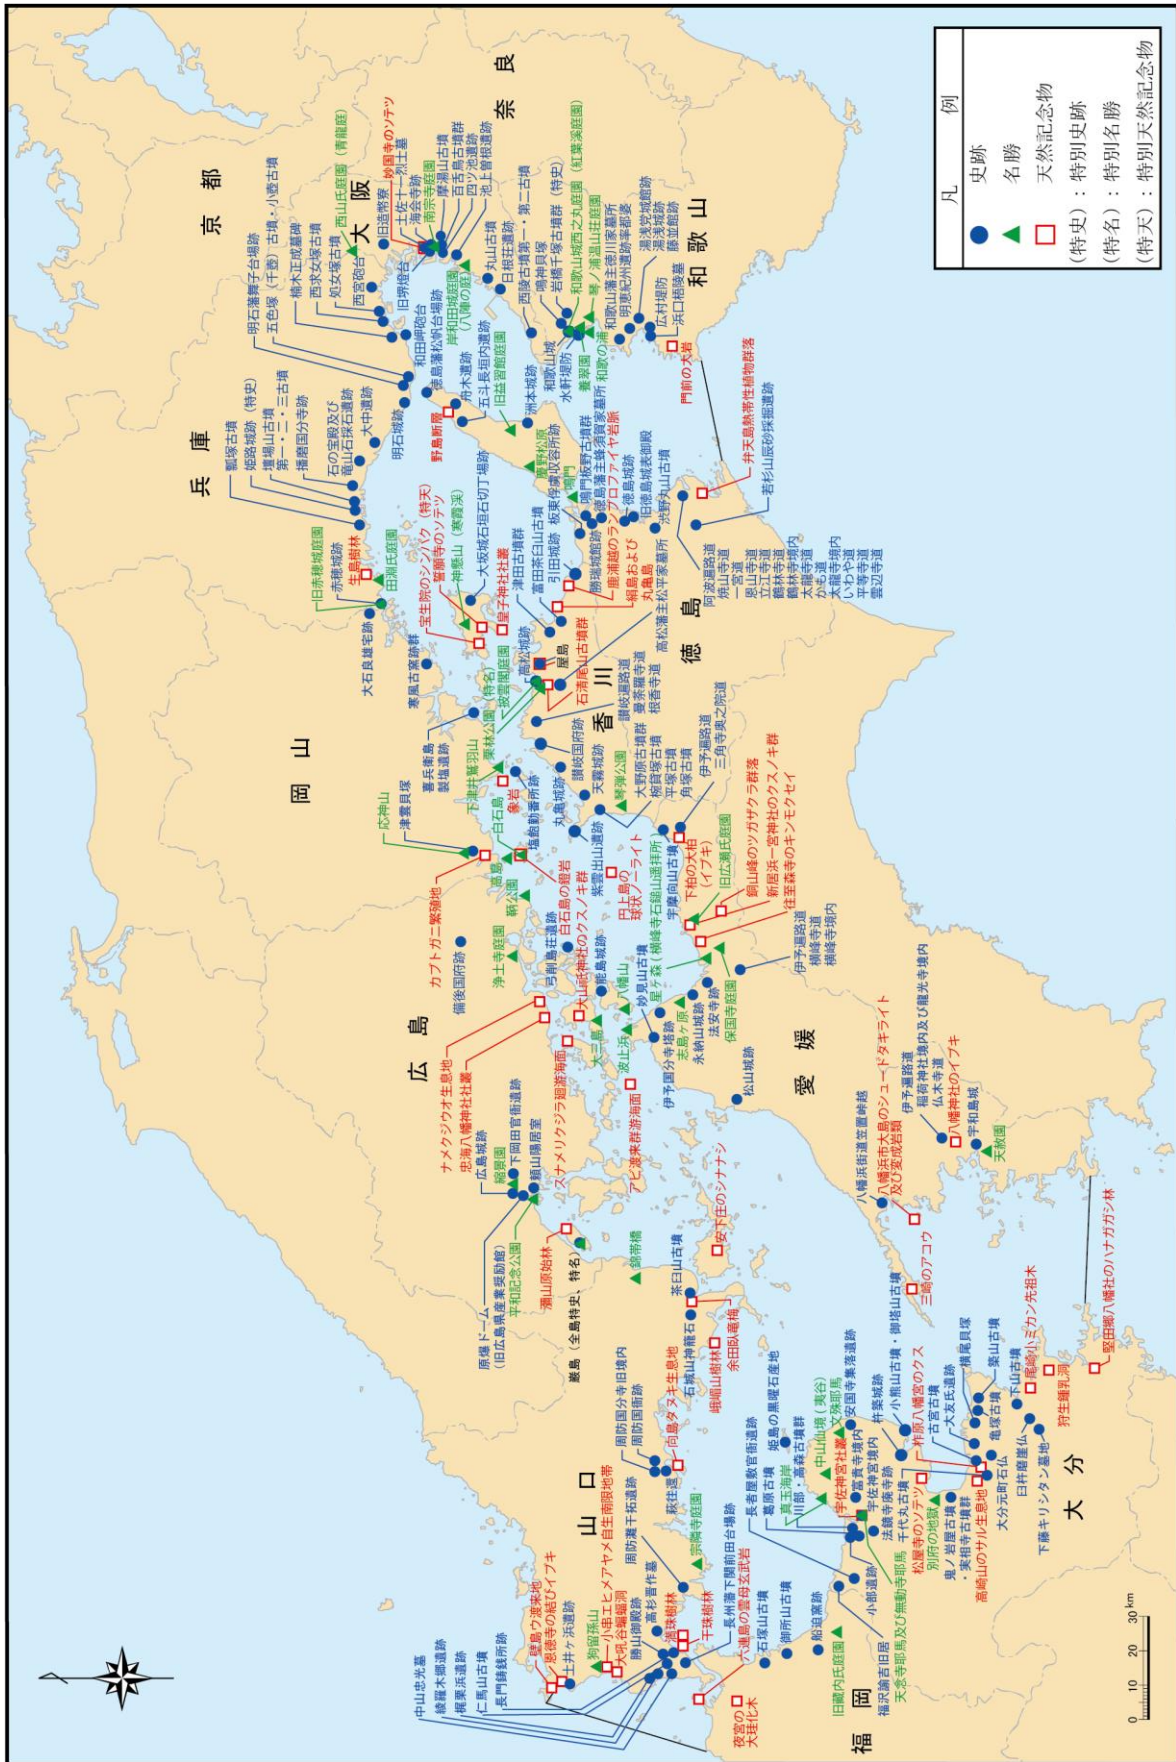

1 瀬戸内海の概況

図 1-13 瀬戸内海沿岸部における主要文化財指定図

注) 文化財保護法による史跡・名勝・天然記念物に指定された地域。
 出典：「国指定文化財等データベース」(文化庁)より作成