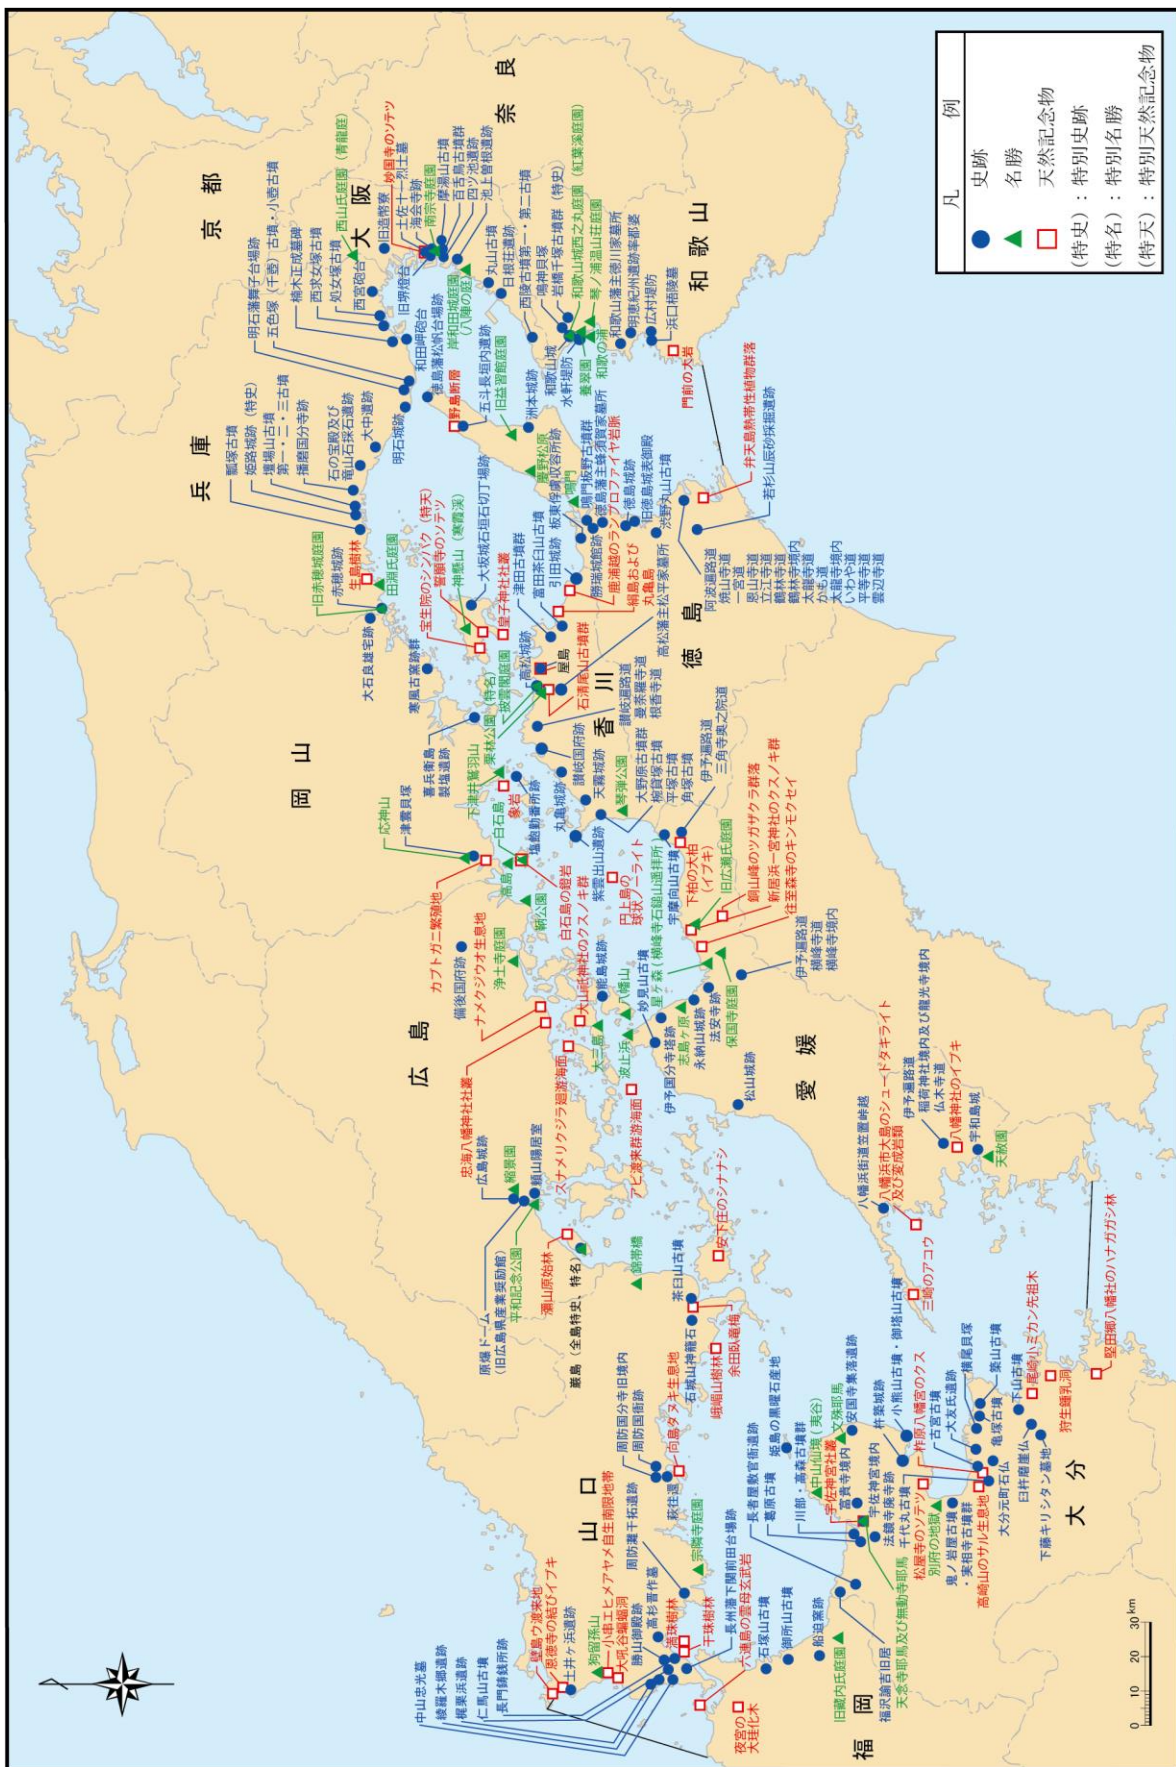

1 瀬戸内海の概況

注) 文化財保護法による史跡・名勝・天然記念物に指定された地域。
 出典：「国指定文化財等データベース」(文化庁)より作成

図 1-13 瀬戸内海沿岸部における主要文化財指定図