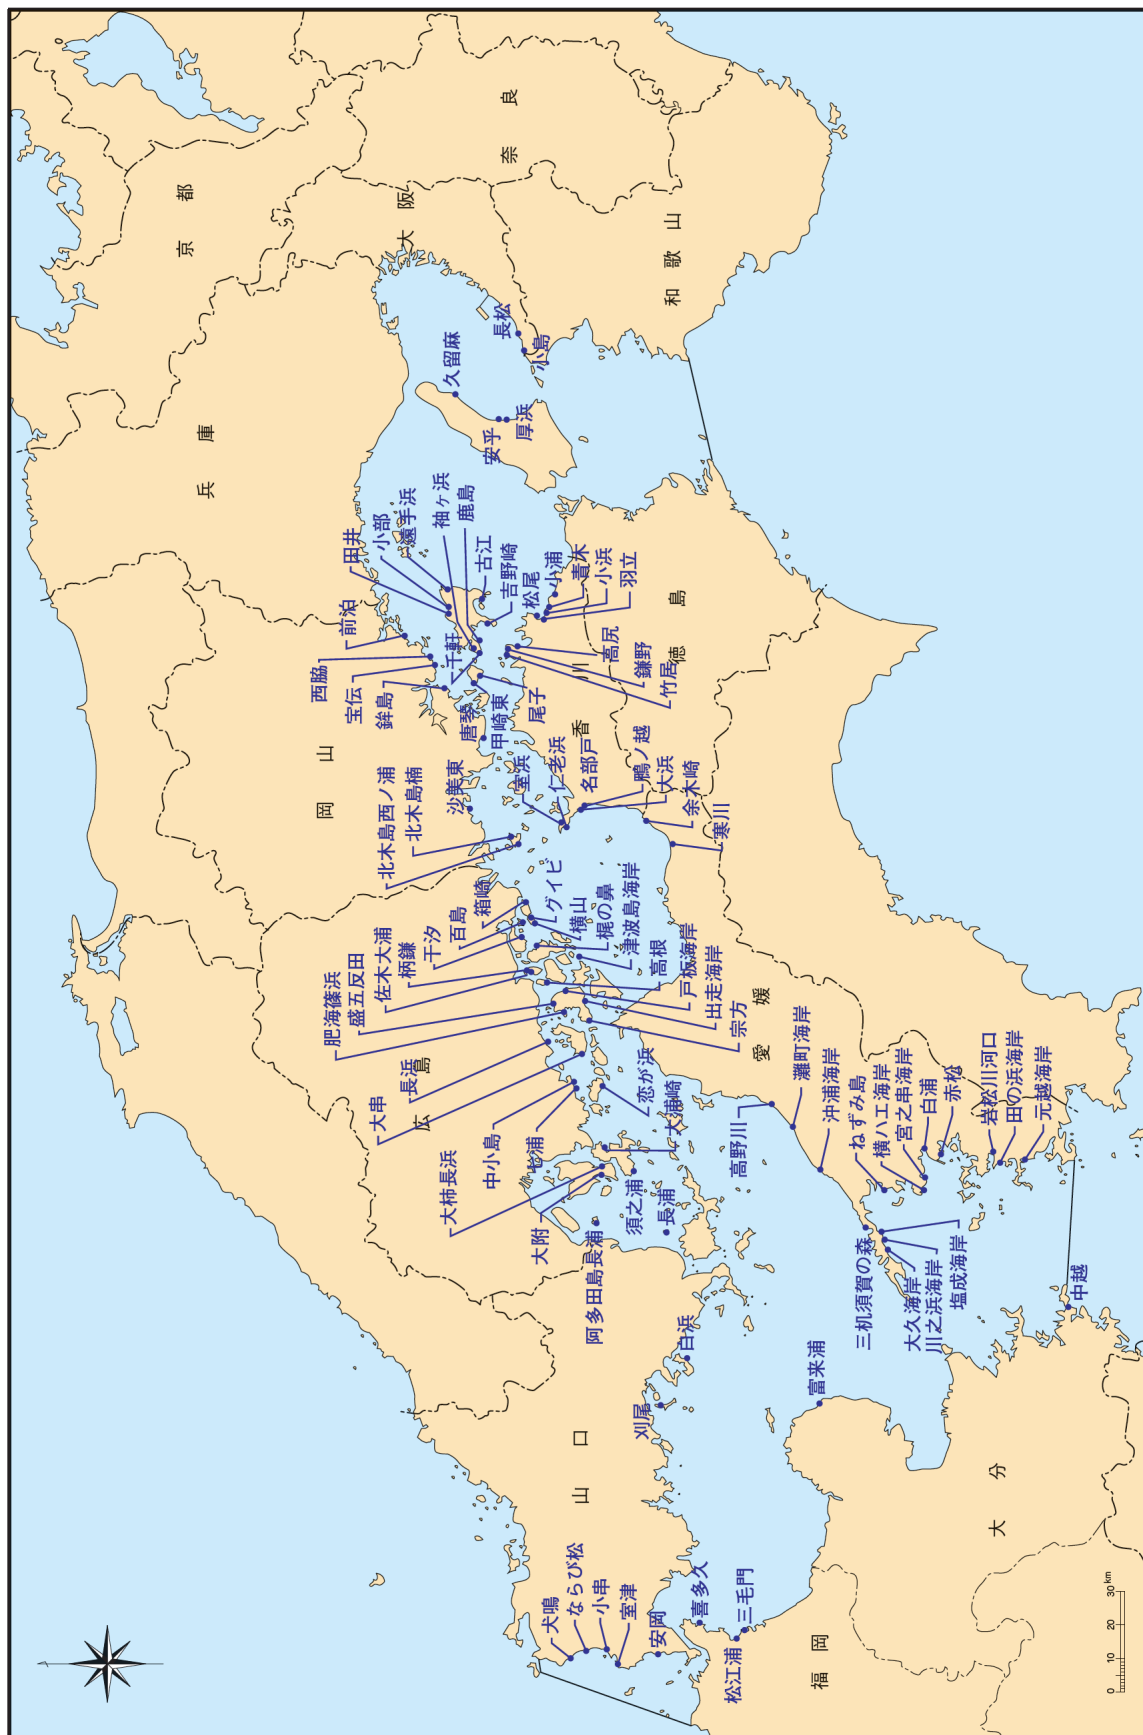

7 瀬戸内海の環境保全対策

図 7-8 自然海浜保全地区位置図

出典：環境省調べ