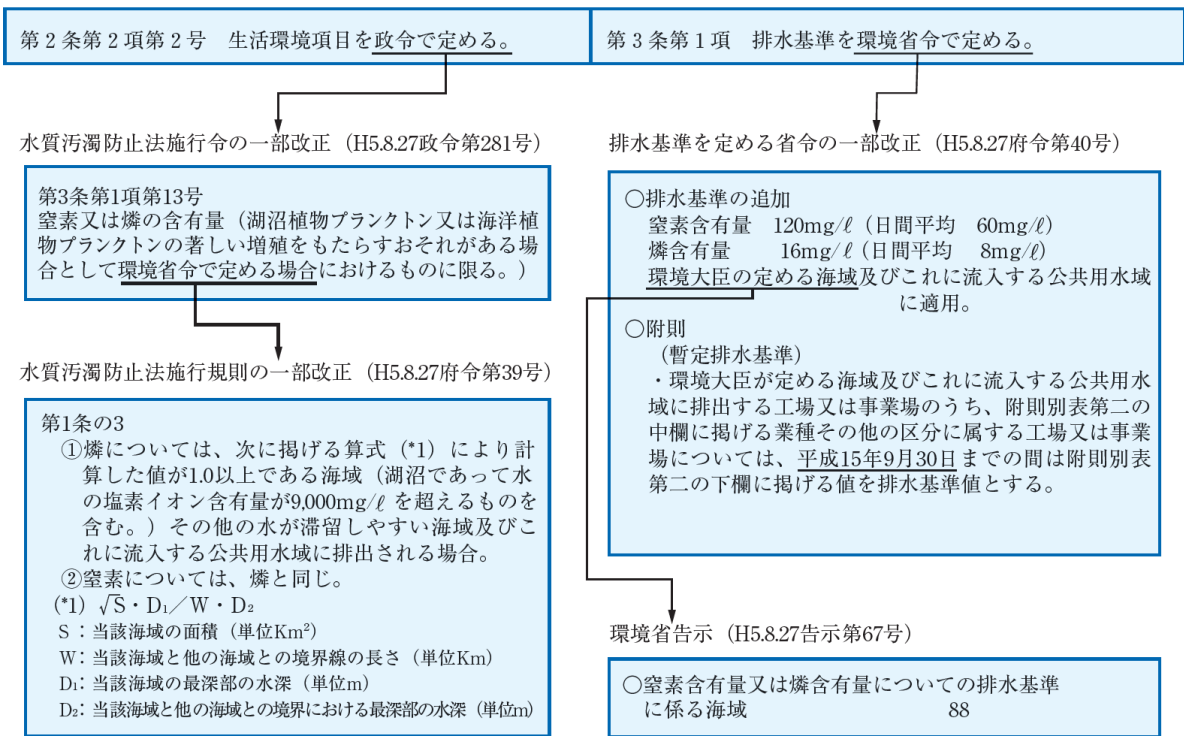

7 瀬戸内海環境保全対策

図 7-3 室素・りん排水規制実施状況図

水質汚濁防止法

図 7-4 海域に係る室素・りん排水規制の制度的仕組み