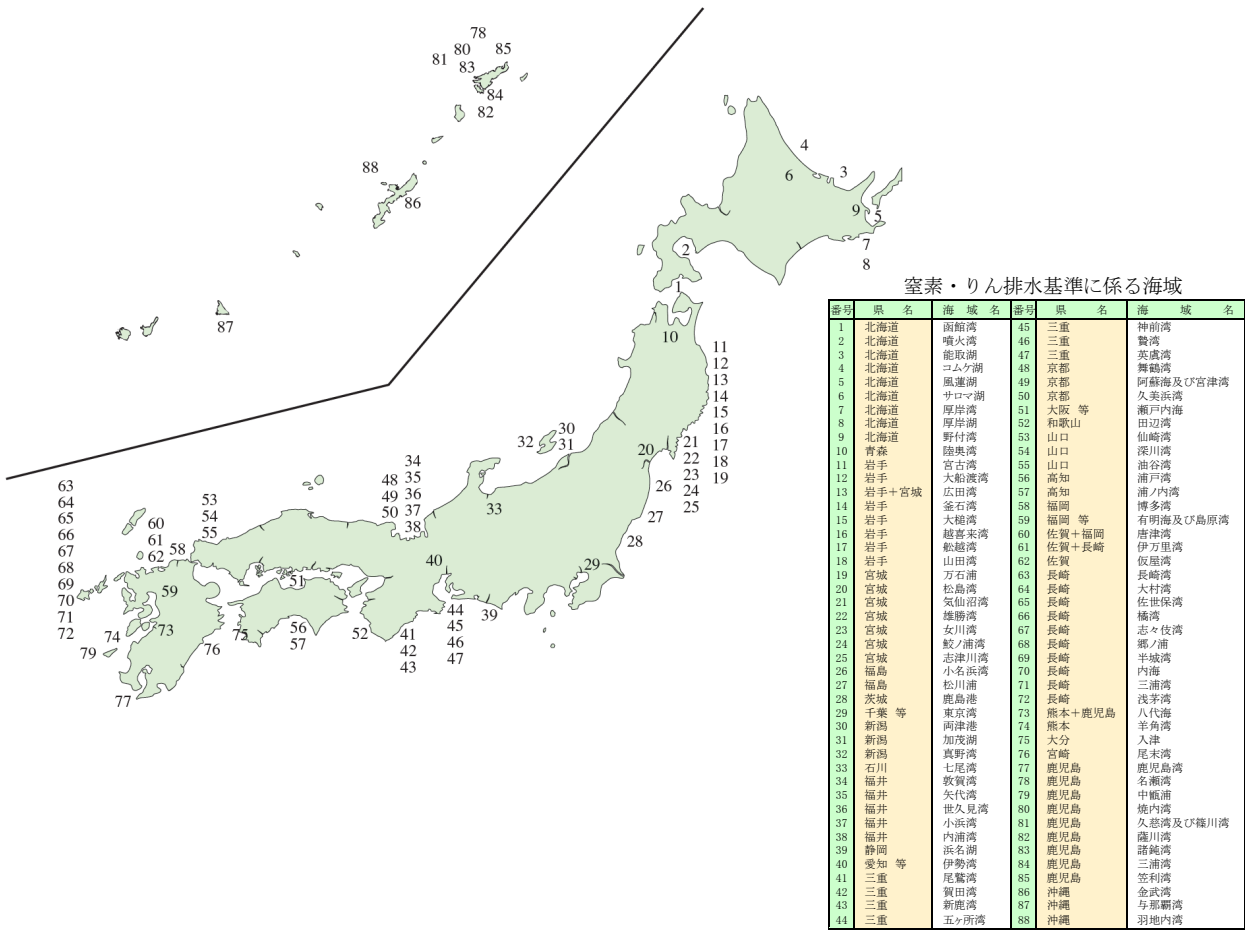

7 瀬戸内海環境保全対策

図 7-3 室素・りん排水規制実施状況図

水質汚濁防止法

図 7-4 海域に係る室素・りん排水規制の制度的仕組み