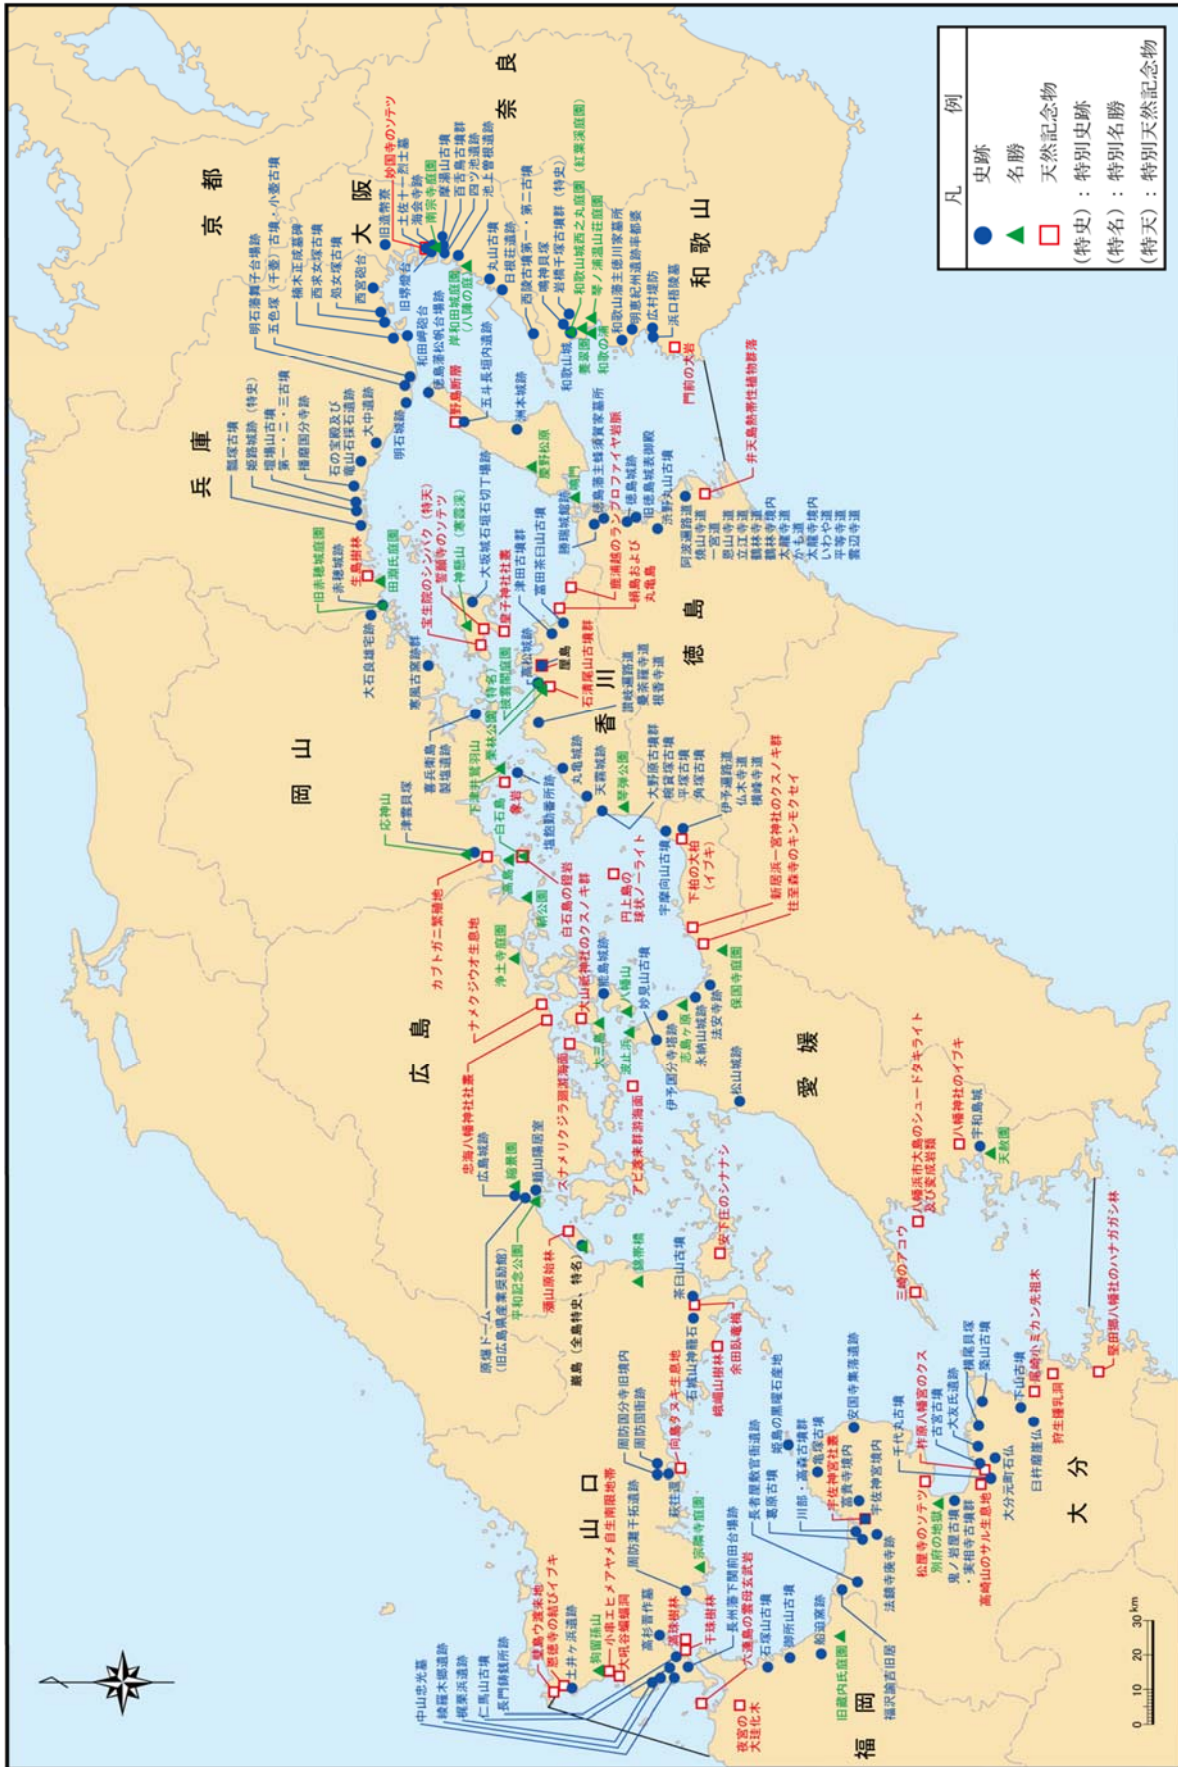

# 1 瀬戸内海の概況

図 1-13 瀬戸内海沿岸部における主要文化財指定図

注) 文化財保護法による史跡・名勝・天然記念物に指定された地域。  
 出典：「国指定文化財等データベース」(文化庁)より作成