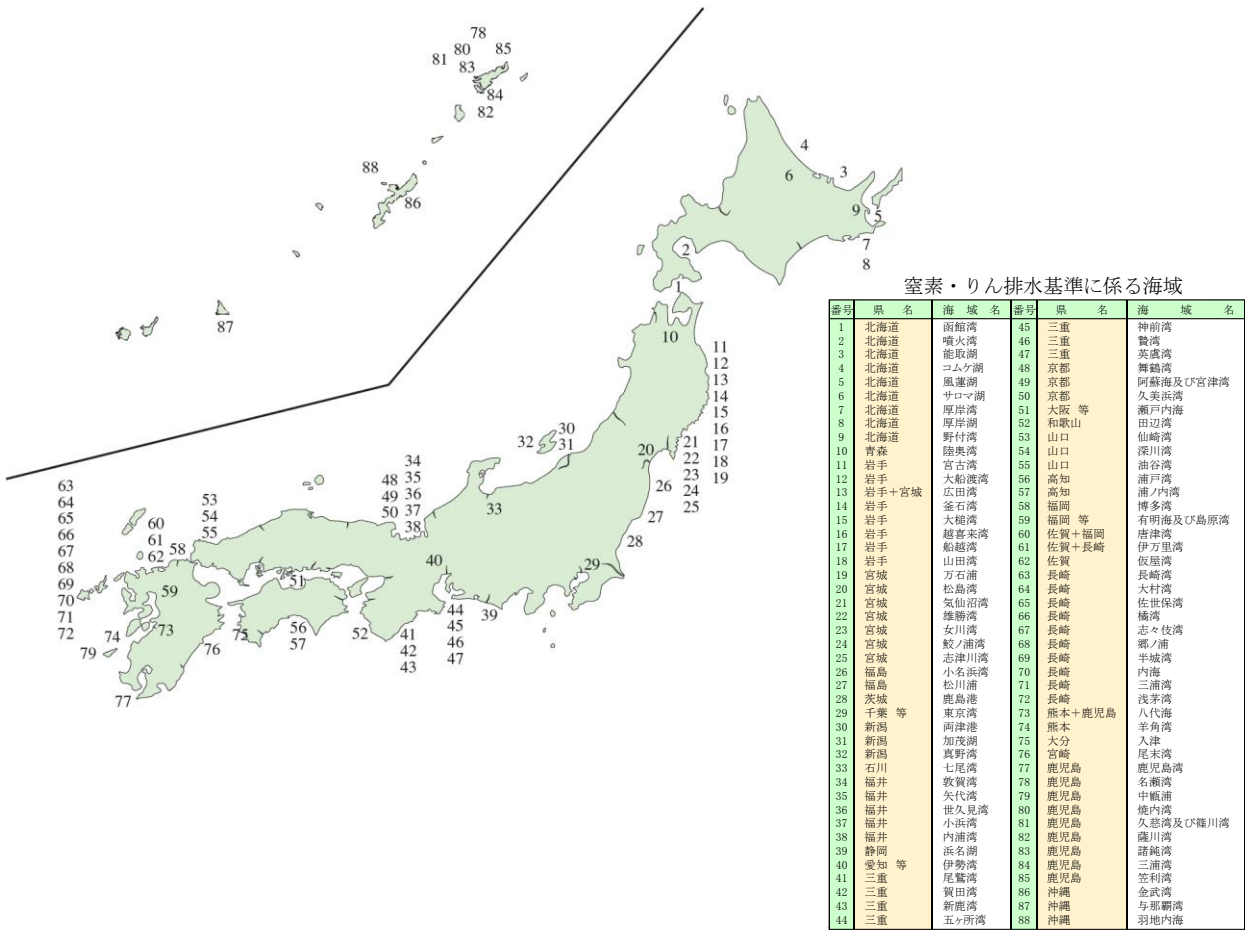

# 7 瀬戸内海環境保全対策

図 7-3 窒素・りん排水規制実施状況図

## 水質汚濁防止法

図 7-4 海域に係る窒素・りん排水規制の制度的仕組み