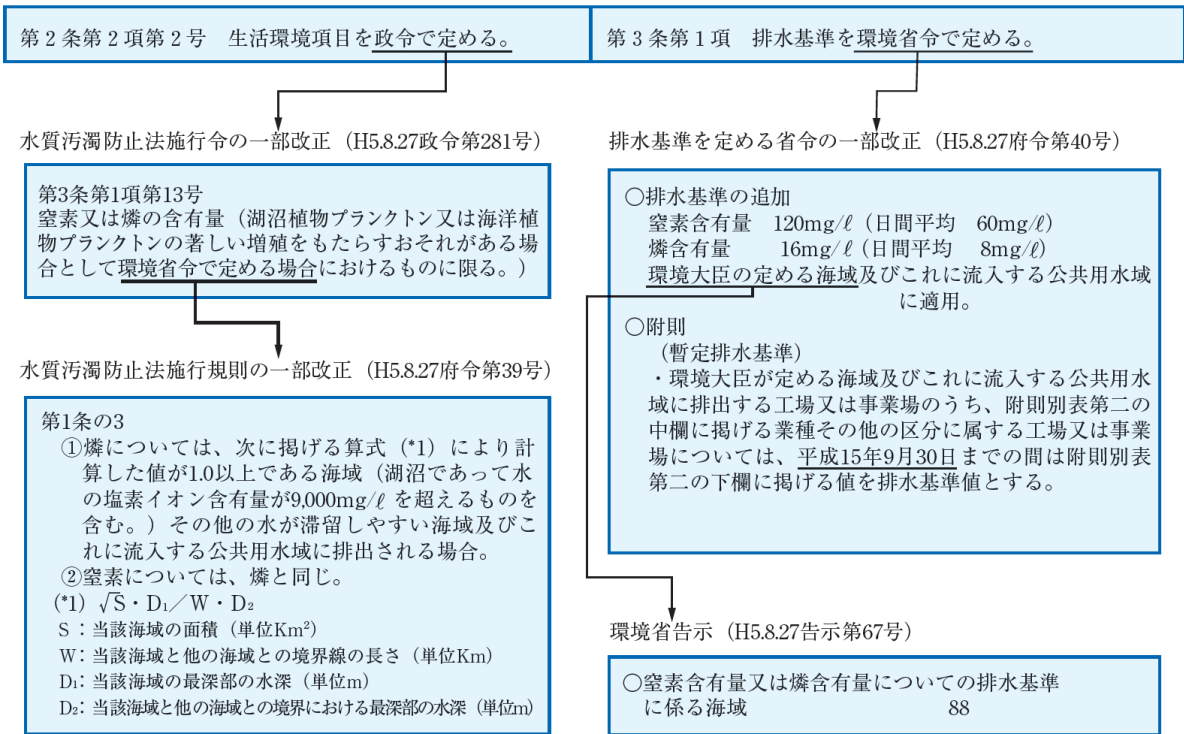

# 7 瀬戸内海環境保全対策

図 7-3 窒素・りん排水規制実施状況図

## 水質汚濁防止法

図 7-4 海域に係る窒素・りん排水規制の制度的仕組み